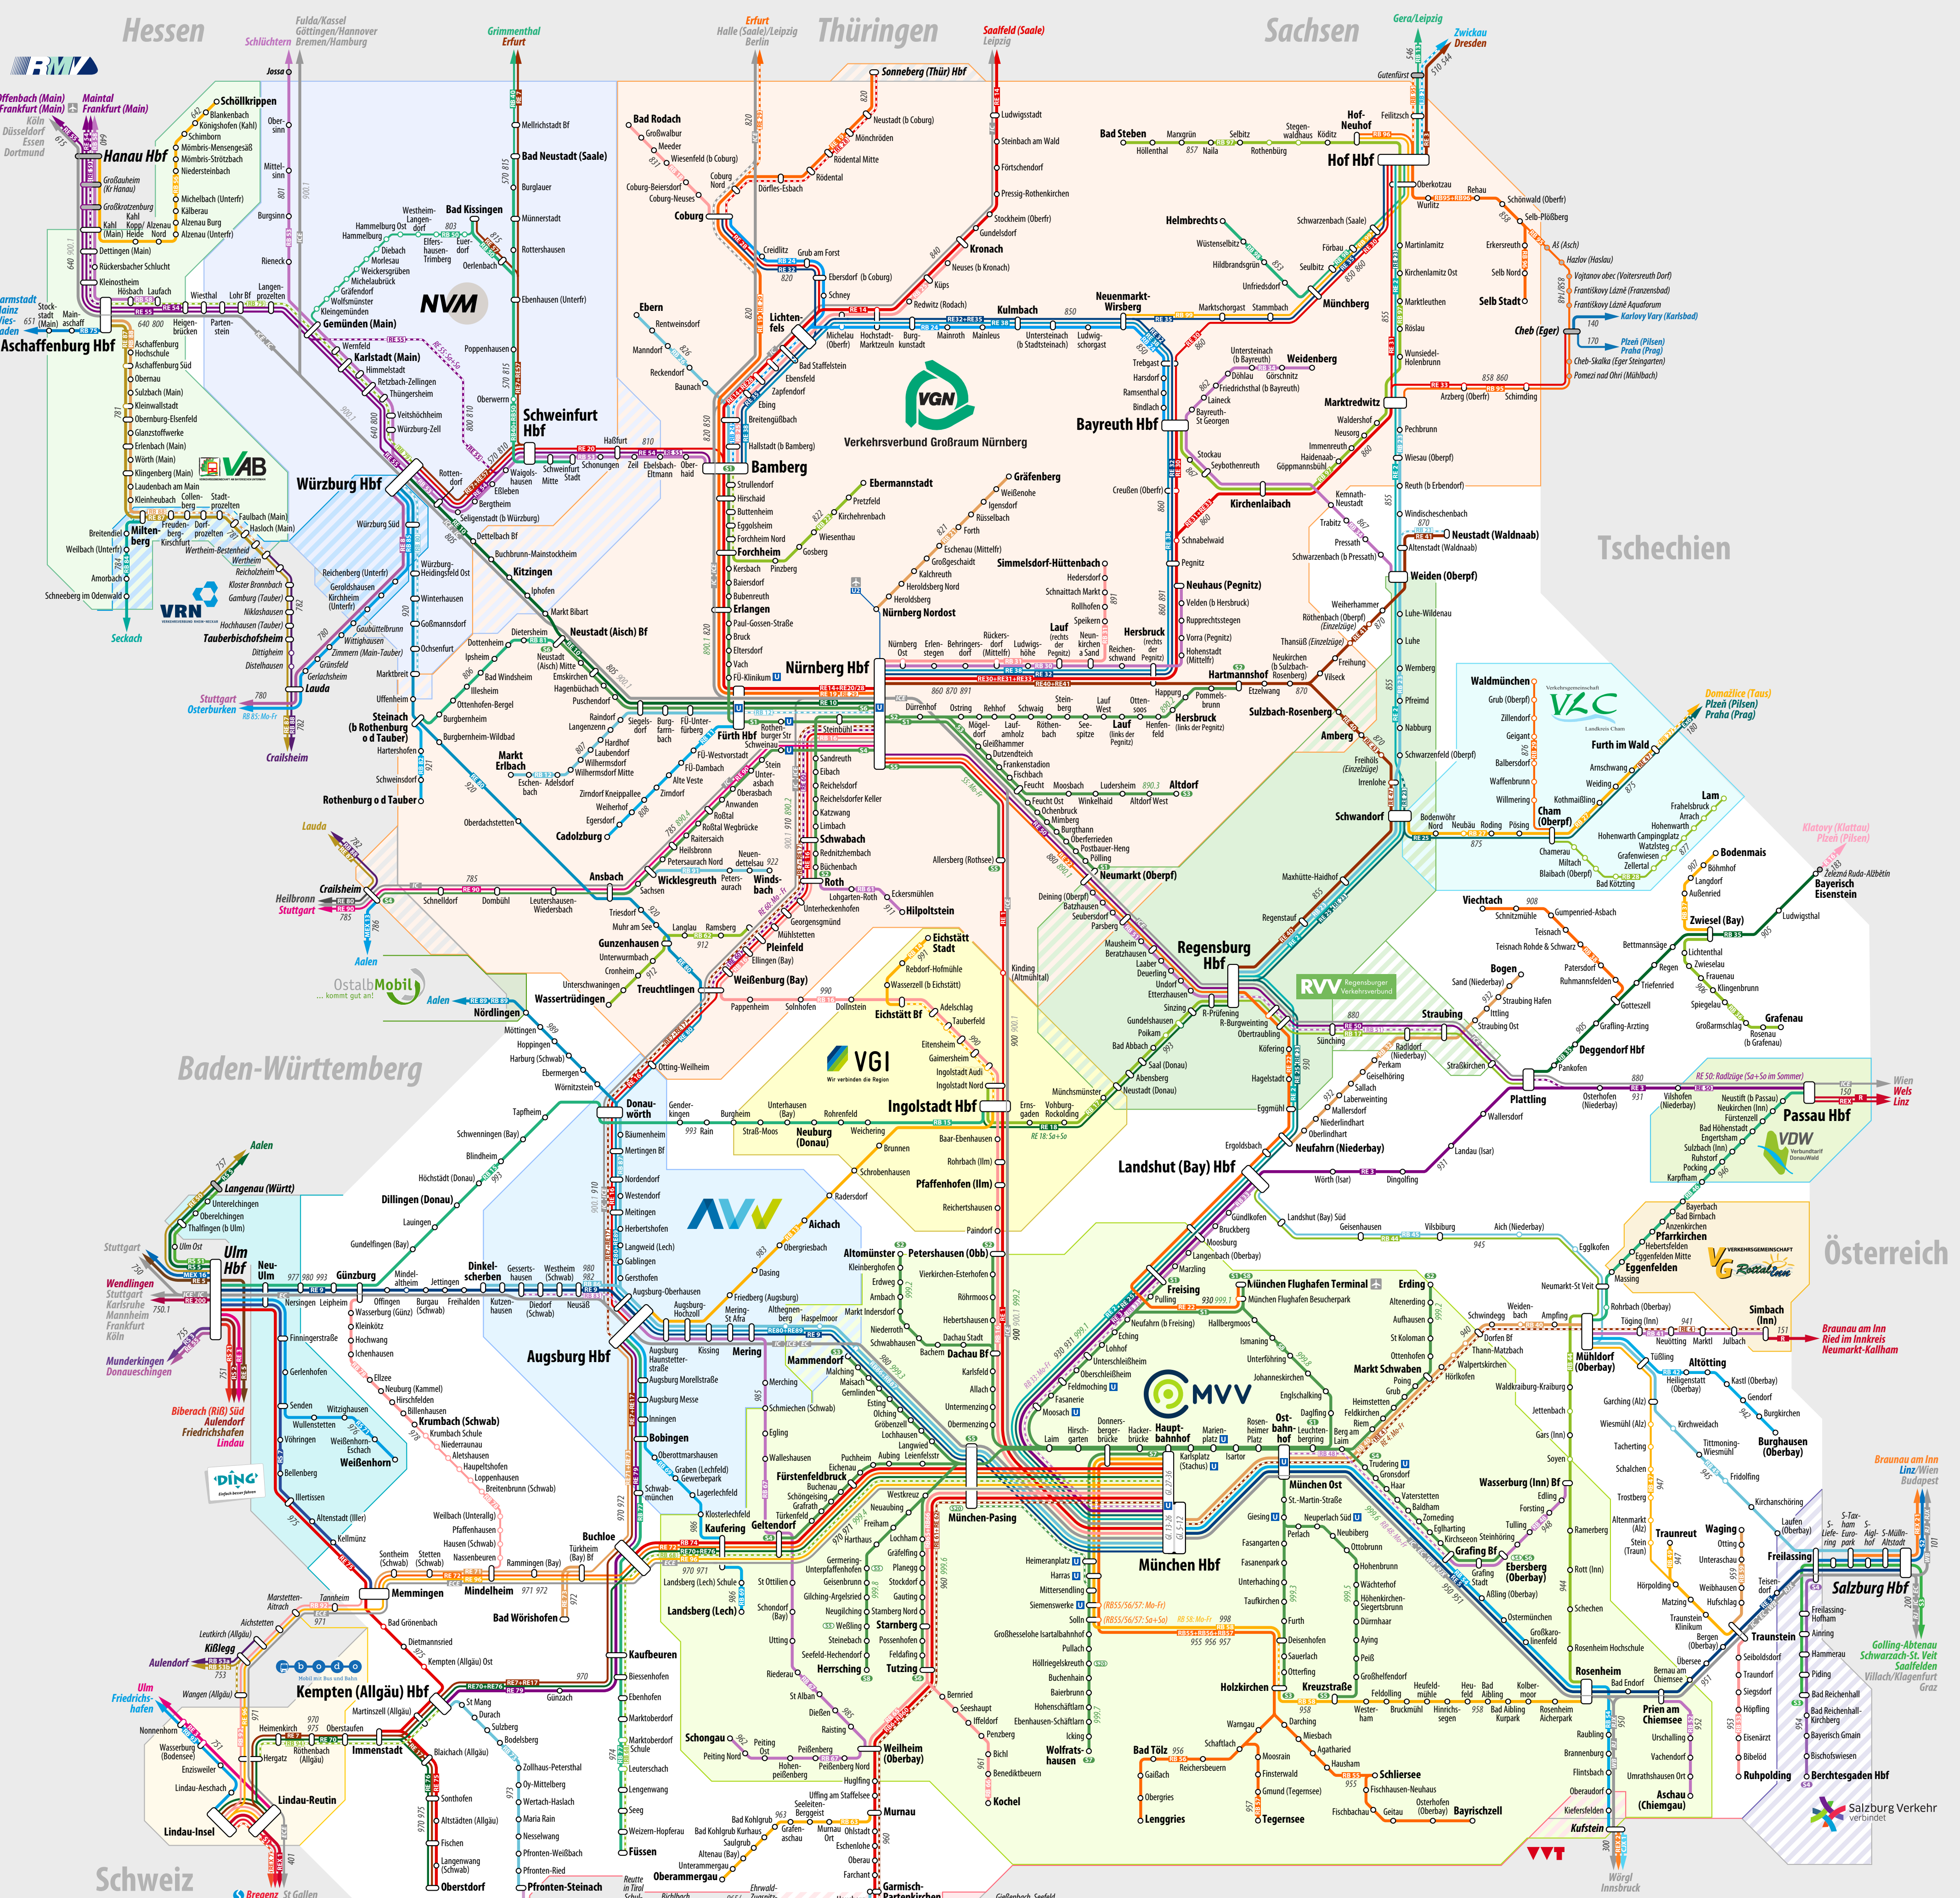

# LINIENNETZPLAN BAYERN

## Regionalzüge und S-Bahnen

**Legende**

- Regionalexpress (stündlich/zweistündlich)
- Regionalbahn (stündlich/zweistündlich)
- Einzelne Züge / HVZ-Verstärker (Auswahl)
- Fernverkehr (Bayern-Ticket nicht gültig) (z.B. zweistündlich ggf. einzelne Lücken)
- Station wird teilweise als stündlich bedient (Stationsymbol grau gefüllt)
- Hier gilt das Bayern-Ticket nicht (Stationsymbol grau gefüllt)
- 970 Kursbuchstrecke (Fahrplankarte)

**Verkehrsverbünde mit SPNV-Integration**

<b>AVV</b> Augsburger Verkehrs- und Tarifverbund (AVV)	<b>RVV</b> Regensburger Verkehrsverbund (RVV)
<b>VAB</b> Verkehrsgemeinschaft am Bayer. Untermain (VAB)	<b>VGR</b> Verkehrsgemeinschaft Rottal-Inn (VGR)
<b>VZC</b> Verkehrsgemeinschaft Landkreis Cham (VZC)	<b>BO</b> Bodensee-Oberschwaben-Verkehrsverbund (Bodo)
<b>DNV</b> Donau-Neer-Nahverkehrsverbund (DNV)	<b>RMV</b> Rhein-Main-Verkehrsverbund (RMV) (Übergangsbetrieb im VAB)
<b>OV</b> OstalbMobil (OV)	<b>VRN</b> Verkehrsverbund Rhein-Neckar (VRN)*
<b>VGI</b> Verkehrsverbund Großraum Ingolstadt (VGI)	<b>SVV</b> Salzburger Verkehrsverbund (SVV)*
<b>NVM</b> Nahverkehr Mainfranken (NVM)	<b>VVT</b> Verkehrsverbund Tirol (VVT)*
<b>MVV</b> Münchner Verkehrsverbund (MVV)	
<b>VGN</b> Verkehrsverbund Großraum Nürnberg (VGN)	