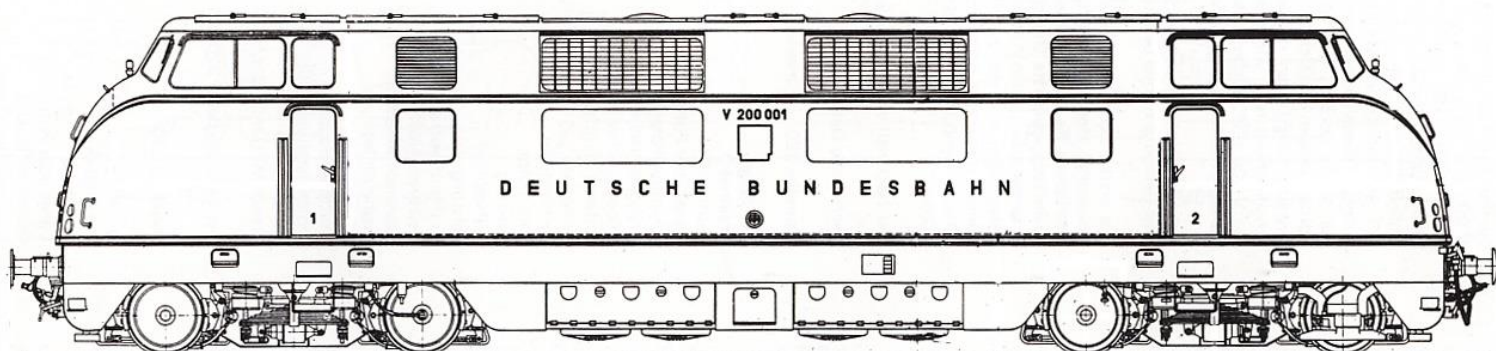

57. Regensburger

Regensburger Straßenbahn-, Walhallabahn-
und Eisenbahnfreunde e.V.

Modellbahnbörse

06. April 2025

10.00 – 15.00 Uhr

Mehrzweckhalle Obertraubling
im Leo-Graß-Sportzentrum

Walhallastrasse 22 93083 Obertraubling