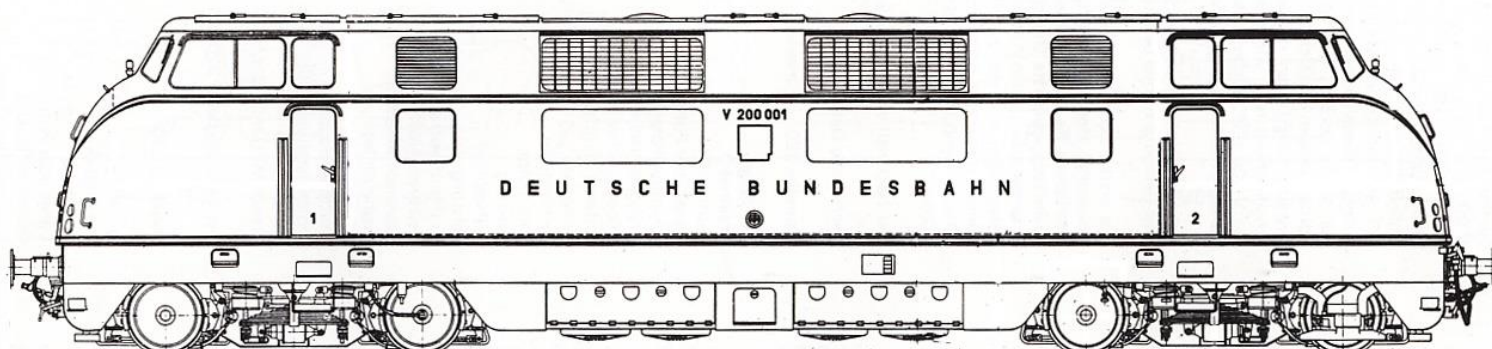

51. Regensburger

Regensburger Straßenbahn-, Walhallabahn-
und Eisenbahnfreunde e.V.

Modellbahnbörse

27. März 2022

10.00 – 15.00 Uhr

Mehrzweckhalle Obertraubling

im Leo Graß Sportzentrum

Walhallastrasse 22 93083 Obertraubling