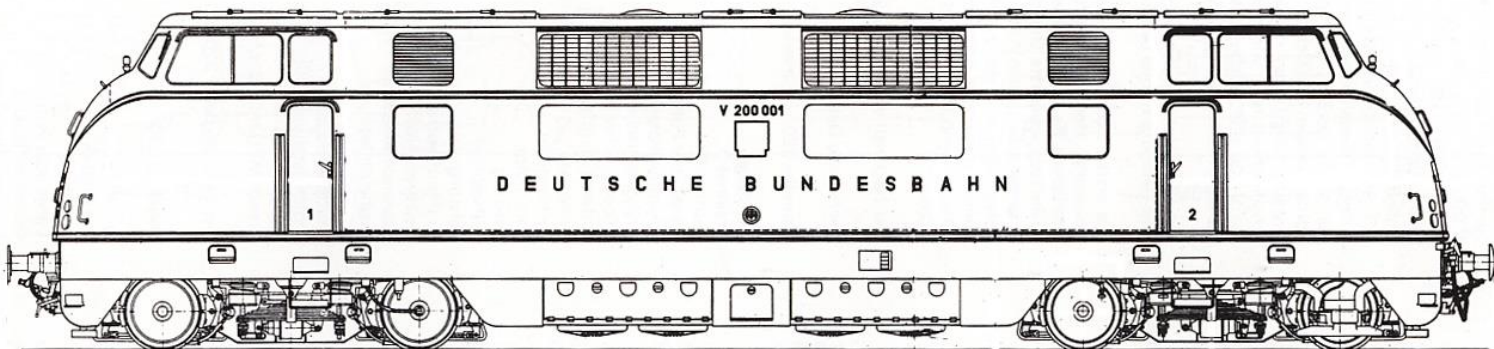

46. Regensburger

Regensburger Straßenbahn-, Walhallabahn-
und Eisenbahnfreunde e.V.

Modellbahnbörse

24. März 2019

10.00 – 15.00 Uhr

Mehrzweckhalle Obertraubling

Walhallastrasse 22 93083 Obertraubling

Regensburger Straßenbahn-, Walhallabahn- und Eisenbahnfreunde RSWE e.V.