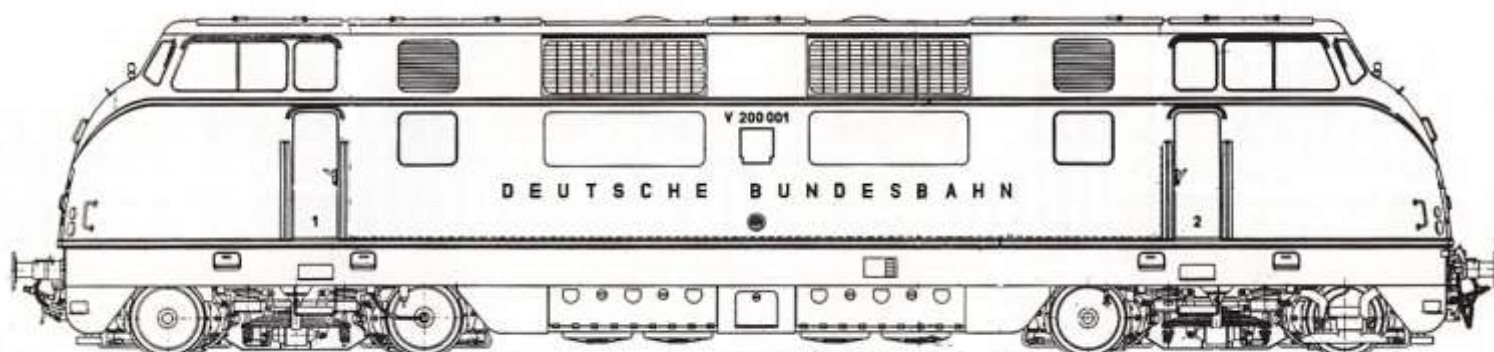

45. Regensburger

Regensburger Straßenbahn-, Walhallabahn-
und Eisenbahnfreunde e.V.

Modellbahnbörse

07. Oktober 2018

10.00 – 15.00 Uhr

Neuer Veranstaltungsort!

Mehrzweckhalle Obertraubling

Walhallastrasse 22 93083 Obertraubling