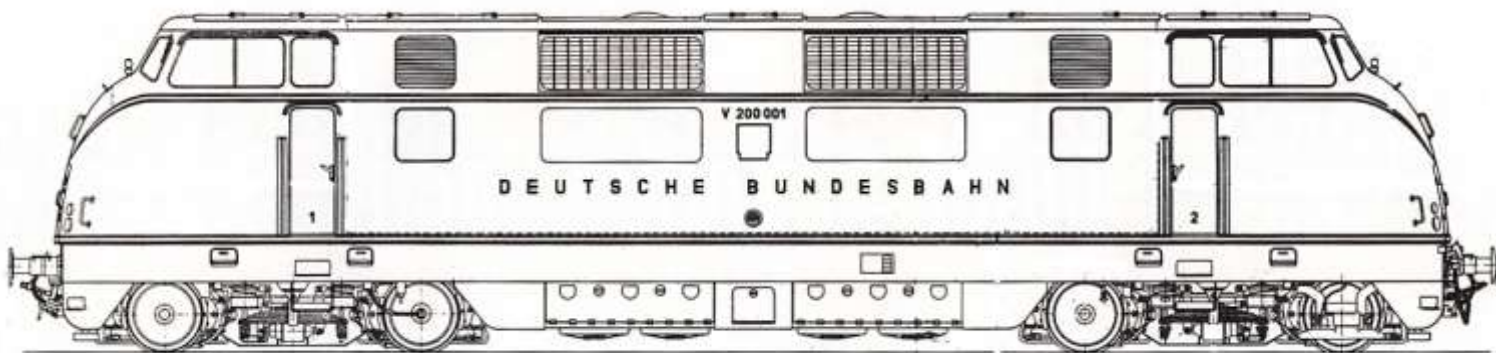

# **Modellbahnbörse**

**04. März 2018**

**10.00 – 15.00 Uhr**

**ESV 1927 – Sporthalle**

**Dechbettener Brücke 2 93051 Regensburg**

---

**Regensburger Straßenbahn-, Walhallabahn- und Eisenbahnfreunde RSWE e.V.**