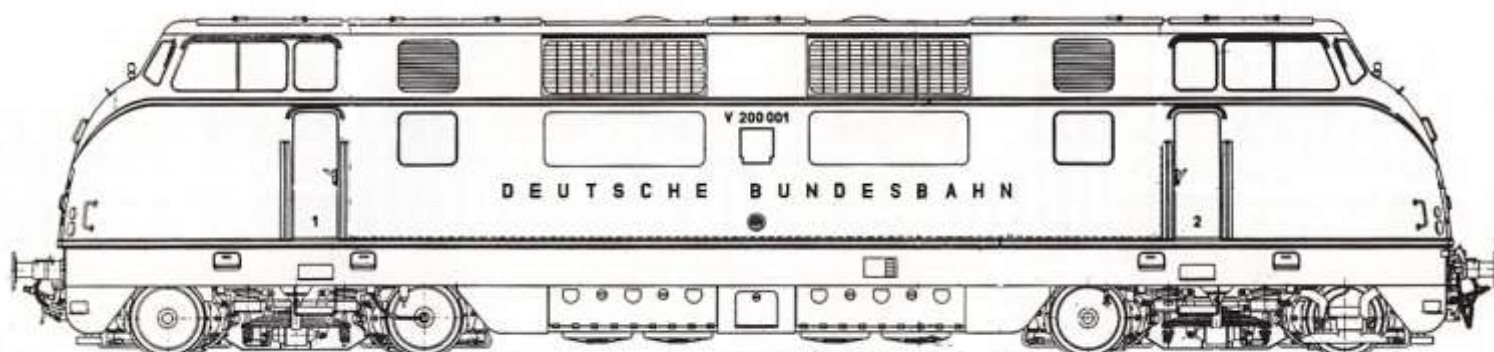

44. Regensburger

Regensburger Straßenbahn-, Walhallabahn-
und Eisenbahnfreunde e.V.

Modellbahnbörse

08. April 2018

10.00 – 15.00 Uhr

Neuer Veranstaltungsort!

Mehrzweckhalle Obertraubling

Walhallastrasse 22 93083 Obertraubling