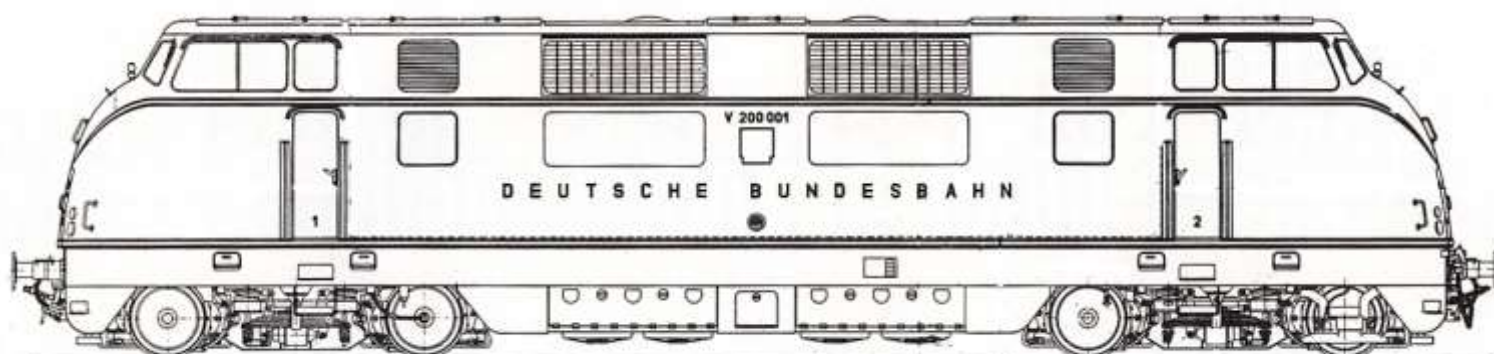

44. Regensburger

Regensburger Straßenbahn-, Walhallabahn-
und Eisenbahnfreunde e.V.

Modellbahnbörse

08. April 2018

10.00 – 15.00 Uhr

Neuer Veranstaltungsort!

Mehrzweckhalle Obertraubling

Walhallastrasse 22 93083 Obertraubling